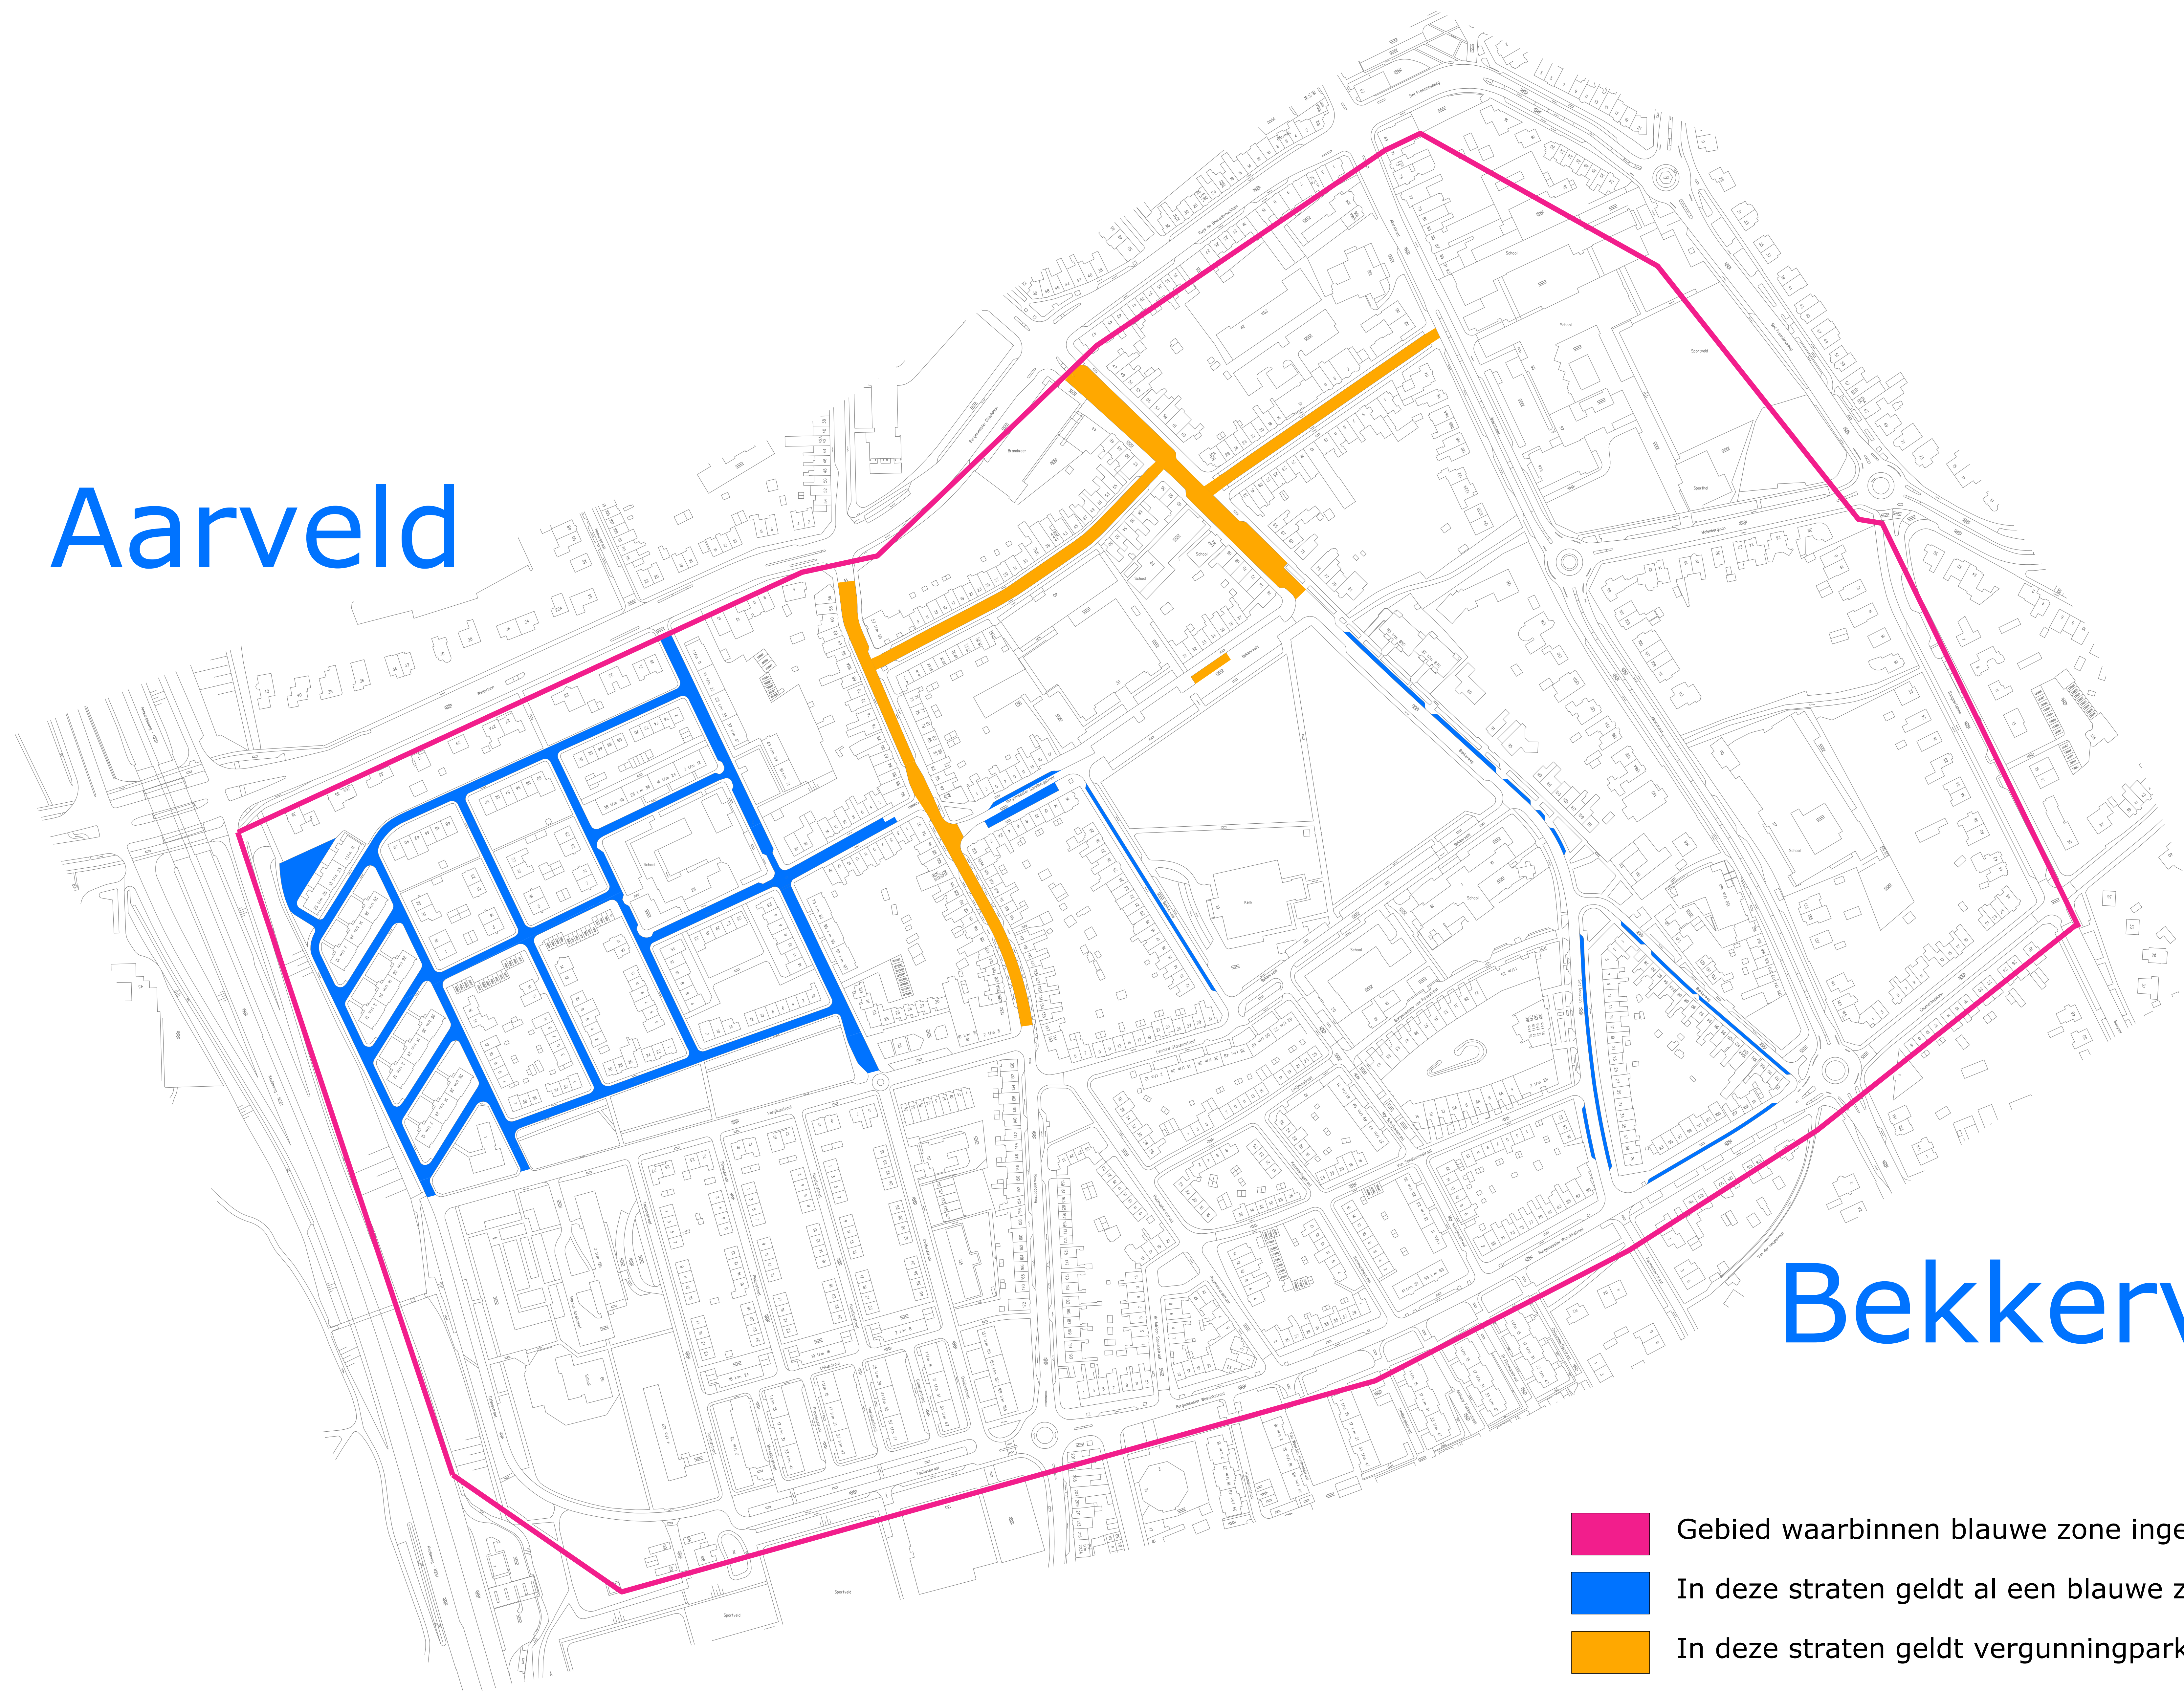

Aarveld

Bekkerveld

-  Gebied waarbinnen blauwe zone ingevoerd kan worden
-  In deze straten geldt al een blauwe zone
-  In deze straten geldt vergunningparkeren

37. Bekkerveld - Aarveld